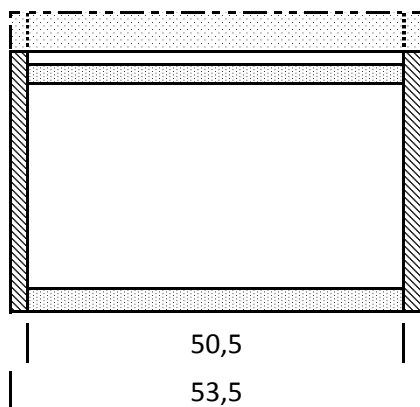

Igel-Futterhaus aus 15 mm Siebdruckplatte, Typ A

28,0 31,0

	QM	Stückzahl:	Summe QM
Rückplatte: 53,5 x 31,0 = 0,17	0,17	1 =	0,17
Seitenplatten: 40,0 x 31,0 = 0,12	0,12	2 =	0,25
Deckel: 55,0 x 45,0 = 0,25	0,25	1 =	0,25

Gesamtfläche: 0,66

Kostenaufstellung, Stückeliste:

Siebdruckplatte bei Quadratmeterpreis von ca. 39,95 Euro:	26,42 €
Edelstahlscharniere:	5,00 €
Polystyrolscheibe 25 x 50 cm, 4 mm stark:	4,99 €
2 Stück Buchenleisten 20 x 30 mm, 95 cm lang, Stück 4,49 €:	8,92 €
1 Stück Buchenleisten 20 x 15 mm, 95 cm lang, Stück 2,90 €:	2,90 €
1 Stück Buchenleisten 15 x 15 mm, 95 cm lang, Stück 2,79 €:	2,79 €
1 Stück Buchenleisten 10 x 10 mm, 95 cm lang, Stück 1,99 €:	1,99 €
diverse Kleinteile, Schrauben, Lasur, Reste einer Hartschaumplatte:	10,00 €